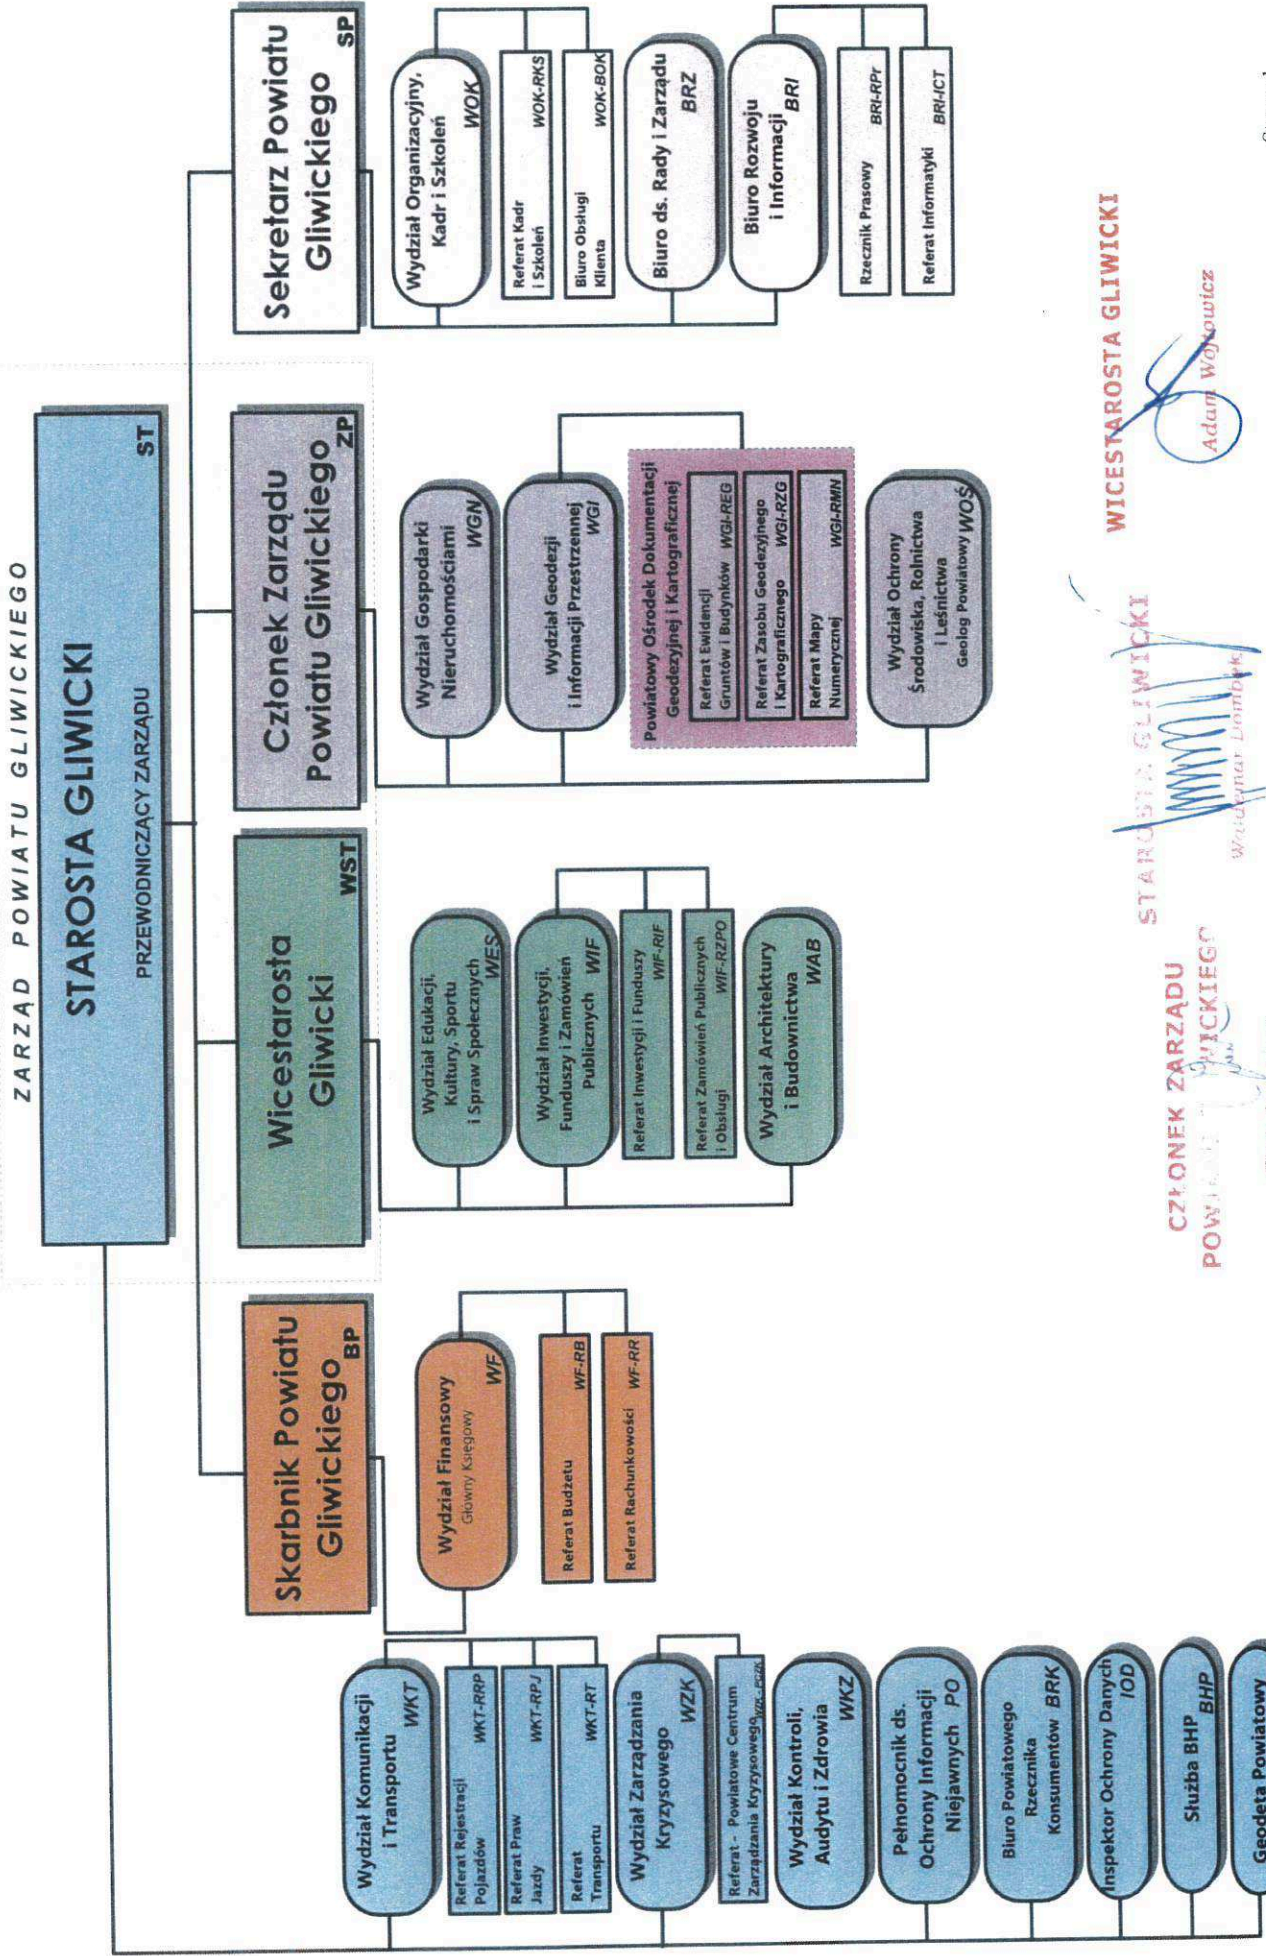

Schemat organizacyjny Starostwa Powiatowego w Gliwicach

Załącznik do Regulaminu Organizacyjnego Starostwa Powiatowego w Gliwicach

WICESTAROSTA GLIWICKI

Adam Wojtowicz
Adam Wojtowicz

STAROSTA GLIWICKI

Włodzisław Lombard
Włodzisław Lombard

CZŁONEK ZARZĄDU POWIATU GLIWICKIEGO

Ewa Jurek-Lyga
Ewa Jurek-Lyga