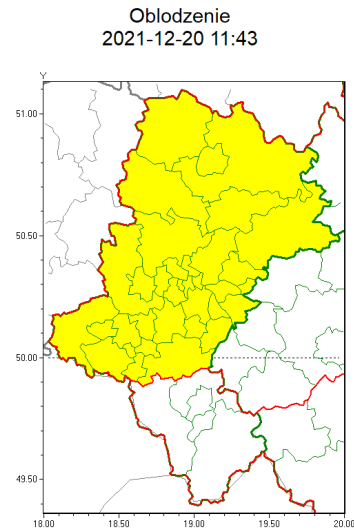

Zasięg ostrzeżeń w województwie

WOJEWÓDZTWO ŁĄSKIE
OSTRZEŻENIA METEOROLOGICZNE ZBIORCZO NR 193
WYKAZ OBLÓDZENIA I INNYCH ZJAWISKÓW WRAZ Z OSTRZEŻENIAMI
o godz. 11:43 dnia 20.12.2021

Zjawisko/Stopień zagrożenia	Oblodzenie/1
Obszar (w nawiasie numer ostrzeżenia dla powiatu)	powiaty: białski(101), bieruńsko-lącki(100), Bytom(99), Chorzów(99), Częstochowa(96), częstochowski(96), Dąbrowa Górnicza(100), Gliwice(98), gliwicki(100), Jastrzębie-Zdrój(105), Jaworzno(101), Katowice(101), kłobucki(92), lubliniecki(95), mikołowski(100), Mysłowice(100), myszkowski(97), Piekary Śląskie(101), pszczyński(104), raciborski(101), Ruda Śląska(99), rybnicki(103), Rybnik(103), Siemianowice Śląskie(100), Sosnowiec(100), wiatchłowie(98), tarnogórski(98), Tychy(100), wodzisławski(103), Zabrze(99), zawierciański(95), żyry(104)
Ważność	od godz. 14:00 dnia 20.12.2021 do godz. 18:00 dnia 20.12.2021
Prawdopodobieństwo	85%
Przebieg	Prognozuje się zamarzanie mokrej nawierzchni dróg i chodników w trakcie i po opadach deszczu ze śniegiem i mokrego śniegu powodującymi miejscami ich oblodzenie. Temperatura powietrza obniży się w trakcie trwania ostrzeżenia się do -3°C, -1°C. Ujemna temperatura powietrza (od -4°C do -1°C) utrzyma się przez około dwie doby.
SMS	IMGW-PIB OSTRZEŻENIA: OBLÓDZENIE/1 Łąskie (32 powiatów) od 14:00/20.12 do 18:00/20.12.2021 temp. od -3 st. do -1 st., przy gruncie do -3 st., lisko. Dotyczy powiatów: białski, bieruńsko-lącki, Bytom, Chorzów, Częstochowa, częstochowski, Dąbrowa Górnicza, Gliwice, gliwicki, Jastrzębie-Zdrój, Jaworzno, Katowice, kłobucki, lubliniecki, mikołowski, Mysłowice, myszkowski, Piekary Śląskie, pszczyński, raciborski, Ruda Śląska, rybnicki, Rybnik, Siemianowice Śląskie, Sosnowiec, wiatchłowie, tarnogórski, Tychy, wodzisławski, Zabrze, zawierciański i żyry.