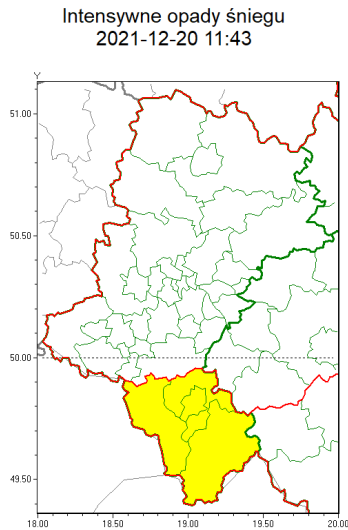

Zasięg ostrzeżeń w województwie

WOJEWÓDZTWO ŁĄSKIE
OSTRZEŻENIA METEOROLOGICZNE ZBIORCZO NR 193
WYKAZ OBLÓDZENIA I INNYCH ZJAWISKÓW WRAZ Z OSTRZEŻENIAMI
o godz. 11:43 dnia 20.12.2021

Zjawisko/Stopień zagrożenia	Oblodzenie/1
Obszar (w nawiasie numer ostrzeżenia dla powiatu)	powiaty: białski(101), bieruńsko-lącki(100), Bytom(99), Chorzów(99), Częstochowa(96), częstochowski(96), Dąbrowa Górnicza(100), Gliwice(98), gliwicki(100), Jastrzębie-Zdrój(105), Jaworzno(101), Katowice(101), kłobucki(92), lubliniecki(95), mikołowski(100), Mysłowice(100), myszkowski(97), Piekary Śląskie(101), pszczyński(104), raciborski(101), Ruda Śląska(99), rybnicki(103), Rybnik(103), Siemianowice Śląskie(100), Sosnowiec(100), wiatchłowie(98), tarnogórski(98), Tychy(100), wodzisławski(103), Zabrze(99), zawierciański(95), żyry(104)
Ważność	od godz. 14:00 dnia 20.12.2021 do godz. 18:00 dnia 20.12.2021
Prawdopodobieństwo	85%
Przebieg	Prognozuje się zamarzanie mokrej nawierzchni dróg i chodników w trakcie i po opadach deszczu ze śniegiem i mokrego śniegu powodującymi miejscami ich oblodzenie. Temperatura powietrza obniży się w trakcie trwania ostrzeżenia się do -3°C, -1°C. Ujemna temperatura powietrza (od -4°C do -1°C) utrzyma się przez około dwie doby.
SMS	IMGW-PIB OSTRZEŻENIA: OBLÓDZENIE/1 Łąskie (32 powiatów) od 14:00/20.12 do 18:00/20.12.2021 temp. od -3 st. do -1 st., przy gruncie do -3 st., lisko. Dotyczy powiatów: białski, bieruńsko-lącki, Bytom, Chorzów, Częstochowa, częstochowski, Dąbrowa Górnicza, Gliwice, gliwicki, Jastrzębie-Zdrój, Jaworzno, Katowice, kłobucki, lubliniecki, mikołowski, Mysłowice, myszkowski, Piekary Śląskie, pszczyński, raciborski, Ruda Śląska, rybnicki, Rybnik, Siemianowice Śląskie, Sosnowiec, wiatchłowie, tarnogórski, Tychy, wodzisławski, Zabrze, zawierciański i żyry.