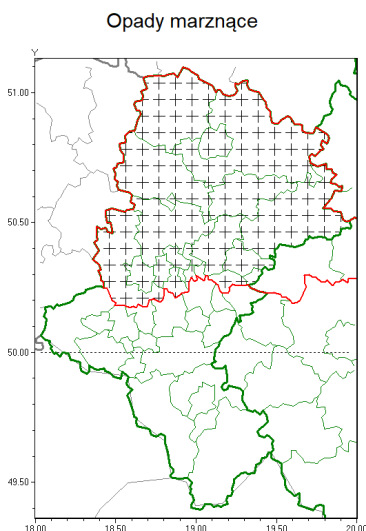

### Zasięg komunikatu w województwie

### **Komunikat meteorologiczny z godz. 06:47 dnia 20.12.2021**

<b>Nazwa biura</b>	IMGW-PIB Biuro Prognoz Meteorologicznych w Krakowie
<b>Zjawiska</b>	Opady marznące
<b>Obszar</b>	województwo śląskie powiaty: białski, Bytom, Chorzów, Częstochowa, częstochowski, Dąbrowa Górnicza, Gliwice, gliwicki, kłobucki, lubliniecki, myszkowski, Piekary Śląskie, Ruda Śląska, Siemianowice Śląskie, Sosnowiec, wojewódzki, tarnogórski, Zabrze, zawierciański
<b>Sytuacja meteorologiczna</b>	Miejscami wystąpiły słabe opady deszczu marznącego powodujące gołoledź.
<b>Uwagi</b>	Komunikat przygotowano na podstawie danych z systemów teledetekcji atmosfery oraz sieci pomiarowo-obszernych IMGW-PIB. Lokalnie zjawiska mogą mieć inny przebieg niż opisany.
<b>Dyrektor synoptyk IMGW-PIB</b>	Małgorzata Marcinek
<b>Godzina i data wydania</b>	godz. 06:47 dnia 20.12.2021