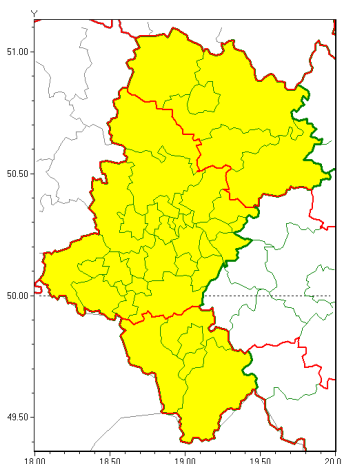

Zasięg ostrzeżeń w województwie

Silny mróz
2021-12-25 23:37

WOJEWÓDZTWO ŁĄSKIE
OSTRZEŻENIA METEOROLOGICZNE ZBIORCZO NR 200
WYKAZ OBYWÓW ZUJACYCH OSTRZEŻENIE
o godz. 23:37 dnia 25.12.2021

Zjawisko/Stopień zagrożenia	Silny mróz/1
Obszar (w nawiasie numer ostrzeżenia dla powiatu)	powiaty: białski(105), bieruńsko-lędziński(105), Bytom(103), Chorzów(103), Dąbrowa Górnicza(104), Gliwice(102), gliwicki(104), Jastrzębie-Zdrój(110), Jaworzno(105), Katowice(105), lubliniecki(99), mikołowski(105), Mysłowice(104), Piekary Śląskie(105), pszczyński(109), raciborski(106), Ruda Śląska(103), rybnicki(108), Rybnik(108), Siemianowice Śląskie(104), Sosnowiec(104), wietrzychowice(102), tarnogórski(102), Tychy(105), wodzisławski(108), Zabrze(103), Żory(109)
Ważność	od godz. 00:00 dnia 26.12.2021 do godz. 08:30 dnia 27.12.2021
Prawdopodobieństwo	80%
Przebieg	Prognozuje się temperatury minimalne w nocy od -15°C do -12°C, lokalnie do -16°C. Temperatura maksymalna w dzień od -5°C do -3°C. Wiatr o średniej prędkości od 5 km/h do 15 km/h.
SMS	IMGW-PIB OSTRZEŻENIA: MRÓZ/1 Łąskie (27 powiatów) od 00:00/26.12 do 08:30/27.12.2021 temp. min -16 st, temp. maks -3 st, wiatr 15 km/h. Dotyczy powiatów: białski, bieruńsko-lędziński, Bytom, Chorzów, Dąbrowa Górnicza, Gliwice, gliwicki, Jastrzębie-Zdrój, Jaworzno, Katowice, lubliniecki, mikołowski, Mysłowice, Piekary Śląskie, pszczyński, raciborski, Ruda Śląska, rybnicki, Rybnik, Siemianowice Śląskie, Sosnowiec, wietrzychowice, tarnogórski, Tychy, wodzisławski, Zabrze i Żory.
RSO	Woj. Łąskie (27 powiatów), IMGW-PIB wydał ostrzeżenie pierwszego stopnia o silnych mrozach