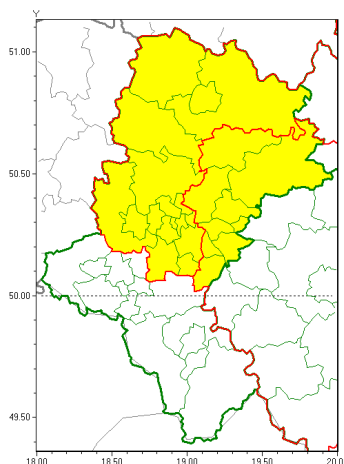

Zasięg ostrzeżeń w województwie

Gęsta mgła
2021-12-10 22:49

WOJEWÓDZTWO ŁĄSKIE
OSTRZEŻENIA METEOROLOGICZNE ZBIORCZO NR 182
WYKAZ OBSZARÓW ZUSYTYCH OSTRZEŻENIAMI
o godz. 22:49 dnia 10.12.2021

Zjawisko/Stopień zagrożenia	Gęsta mgła/1
Obszar (w nawiasie numer ostrzeżenia dla powiatu)	powiaty: Bytom(94), Chorzów(94), Częstochowa(91), częstochowski(91), Gliwice(93), gliwicki(95), Katowice(97), kłobucki(87), lubliniecki(90), mikołowski(95), Piekary Śląskie(96), Ruda Śląska(94), Siemianowice Śląskie(95), Wiatchesławice(93), tarnogórski(93), Tychy(96), Zabrze(94)
Ważność	od godz. 23:00 dnia 10.12.2021 do godz. 07:30 dnia 11.12.2021
Prawdopodobieństwo	80%
Przebieg	Prognozuje się gęste mroźne mgły w zasięgu których widzialność wynosi miejscami do 100 m.
SMS	IMGW-PIB OSTRZEŻENIA: MGLA/1 Łąskie (17 powiatów) od 23:00/10.12 do 07:30/11.12.2021 widzialność 100 m. Dotyczy powiatów: Bytom, Chorzów, Częstochowa, częstochowski, Gliwice, gliwicki, Katowice, kłobucki, lubliniecki, mikołowski, Piekary Śląskie, Ruda Śląska, Siemianowice Śląskie, Wiatchesławice, tarnogórski, Tychy i Zabrze.
RSO	Woj. Łąskie (17 powiatów), IMGW-PIB wydał ostrzeżenie pierwszego stopnia o silnych mgłach
Uwagi	Brak.
Zjawisko/Stopień zagrożenia	Gęsta mgła/1
Obszar (w nawiasie numer ostrzeżenia dla powiatu)	powiaty: białski(97), bieruńsko-lącki(96), Dąbrowa Górnicza(96), Jaworzno(97), Mysłowice(96), myszkowski(92), Sosnowiec(96), zawierciański(91)