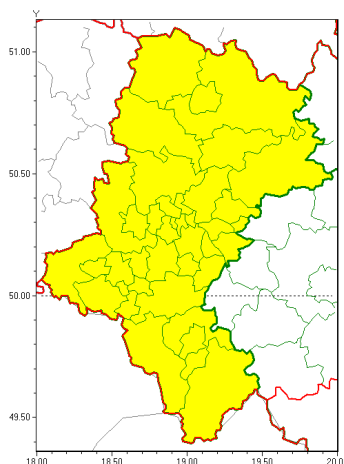

Zasięg ostrzeżeń w województwie

Silny wiatr
2021-09-23 14:17

WOJEWÓDZTWO ŁĄSKIE
OSTRZEŻENIA METEOROLOGICZNE ZBIORCZO NR 161
WYKAZ OBYWÓW ZUJACYCH OSTRZEŻENIE
o godz. 14:17 dnia 23.09.2021

Zjawisko/Stopień zagrożenia	Silny wiatr/1
Obszar (w nawiasie numer ostrzeżenia dla powiatu)	powiaty: białski(89), bielski(107), Bielsko-Biała(106), bieruńsko-lędziński(88), Bytom(86), Chorzów(86), cieszyński(112), Czajkowska(81), czajkowski(81), Dąbrowa Górnicza(88), Gliwice(85), gliwicki(87), Jastrzębie-Zdrój(96), Jaworzno(88), Katowice(89), kłobucki(79), lubliniecki(82), mikołowski(88), Mysłowice(87), myszkowski(83), Piekary Śląskie(87), pszczyński(95), raciborski(92), Ruda Śląska(86), rybnicki(92), Rybnik(92), Siemianowice Śląskie(87), Sosnowiec(88), witochłowie(86), tarnogórski(85), Tychy(89), wodzisławski(94), Zabrze(86), zawierciański(82), żyry(94), żywiecki(111)
Ważność	od godz. 00:00 dnia 24.09.2021 do godz. 16:00 dnia 24.09.2021
Prawdopodobieństwo	90%
Przebieg	Prognozuje się wystąpienie silnego wiatru o średniej prędkości od 25 km/h do 35 km/h, w porywach do 80 km/h, z południowego zachodu, skrajnie na północno-zachodni.
SMS	IMGW-PIB OSTRZEŻENIA: WIATR/1 Łąskie (wszystkie powiaty) od 00:00/24.09 do 16:00/24.09.2021 prędkość do 35 km/h, porywy do 80 km/h, SW skrajnie na NW. Dotyczy powiatów: wszystkie powiaty.
RSO	Woj. Łąskie (wszystkie powiaty), IMGW-PIB wydał ostrzeżenie pierwszego stopnia o silnym wietrze
Uwagi	Brak.
Dyrektor synoptyk IMGW-PIB	Witold Wiśniewski