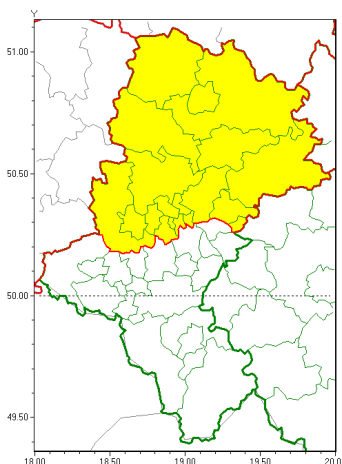

Zasięg ostrzeżeń w województwie

Burze z gradem
2021-08-10 18:17

WOJEWÓDZTWO ŁĄSKIE
OSTRZEŻENIA METEOROLOGICZNE ZBIORCZO NR 146
WYKAZ OBOWIAZUJĄCYCH OSTRZEŻEŃ
o godz. 18:17 dnia 10.08.2021

Zjawisko/Stopień zagrożenia	Burze z gradem/1
Obszar (w nawiasie numer ostrzeżenia dla powiatu)	powiaty: białski(79), Bytom(76), Chorzów(76), Częstochowa(72), częstochowski(72), Dąbrowa Górnicza(78), Gliwice(75), gliwicki(77), kłobucki(70), lubliniecki(73), myszkowski(74), Piekary Śląskie(77), Ruda Śląska(76), Siemianowice Śląskie(77), wiatrychów(76), tarnogórski(76), Zabrze(76), zawierciański(73)
Ważność	od godz. 18:30 dnia 10.08.2021 do godz. 22:00 dnia 10.08.2021
Prawdopodobieństwo	75%
Przebieg	Prognozowane są burze, którym miejscami będą towarzyszyć opady deszczu od 10 mm do 20 mm, punktowo do 25 mm oraz porywy wiatru do 75 km/h. Możliwy grad.
SMS	IMGW-PIB OSTRZEŻENIA: BURZE Z GRADEM/1 Łąskie (18 powiatów) od 18:30/10.08 do 22:00/10.08.2021 deszcz 25 mm, grad, porywy 75 km/h. Dotyczy powiatów: białski, Bytom, Chorzów, Częstochowa, częstochowski, Dąbrowa Górnicza, Gliwice, gliwicki, kłobucki, lubliniecki, myszkowski, Piekary Śląskie, Ruda Śląska, Siemianowice Śląskie, wiatrychów, tarnogórski, Zabrze i zawierciański.
RSO	Woj. Łąskie (18 powiatów), IMGW-PIB wydał ostrzeżenie pierwszego stopnia o burzach z gradem
Uwagi	Brak.
Dyrektor synoptyk IMGW-PIB	Alina Jasek-Kamińska