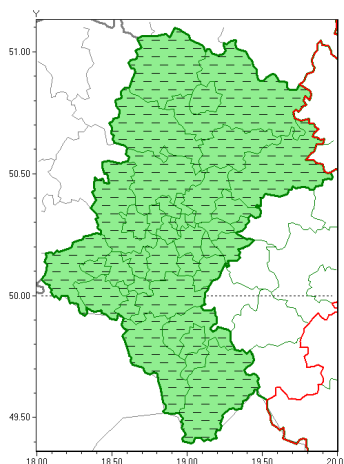

Zasięg ostrzeżeń w województwie

Silny deszcz z burzami
2021-08-01 22:58

WOJEWÓDZTWO ŁĄSKIE
OSTRZEŻENIA METEOROLOGICZNE ZBIORCZO NR 142
WYKAZ OBSZARÓW Z UCZESTWILIENIEM W OSTRZEŻENIU
o godz. 22:58 dnia 01.08.2021

Zjawisko/Stopień zagrożenia	Silny deszcz z burzami/2 ODWOŁANIE
Obszar (w nawiasie numer ostrzeżenia dla powiatu)	powiaty: bielski(75), bielski(93), Bielsko-Biała(92), bieruńsko-lącki(75), Bytom(72), Chorzów(72), cieszyński(98), Czestochowa(69), czestochowski(69), Dąbrowa Górnicza(74), Gliwice(71), gliwicki(73), Jastrzębie-Zdrój(83), Jaworzno(75), Katowice(76), kłobucki(67), lubliniecki(69), mikołowski(75), Mysłowice(74), myszkowski(71), Piekary Śląskie(73), pszczyński(82), raciborski(79), Ruda Śląska(72), rybnicki(79), Rybnik(79), Siemianowice Śląskie(73), Sosnowiec(75), wietrzychowice(72), tarnogórski(72), Tychy(76), wodzisławski(81), Zabrze(72), zawierciański(70), żyry(81), żywiecki(97)
Czas odwołania	godz. 22:58 dnia 01.08.2021
Przyczyna	Zjawisko zakończyło się
SMS	IMGW-PIB INFORMUJE: DESZCZ i BURZE/- Śląskie (wszystkie powiaty) 22:58/01.08.2021 ZJAWISKO ZAKOŃCZYŁO SIĘ. Dotyczy powiatów: wszystkie powiaty.
RSO	Woj. Śląskie (0 powiatów), IMGW-PIB odwołał ostrzeżenie drugiego stopnia o intensywnych opadach deszczu z burzami
Uwagi	Brak
Zjawisko/Stopień zagrożenia	Silny deszcz z burzami/2 ODWOŁANIE