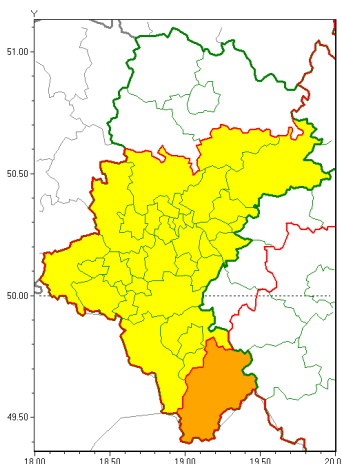

Zasięg ostrzeżeń w województwie

Burze z gradem  
2021-07-31 06:39

**WOJEWÓDZTWO ŁĄSKIE**  
**OSTRZEŻENIA METEOROLOGICZNE ZBIORCZO NR 140**  
**WYKAZ OBSZARÓW ZUCIANYCH OSTRZEŻENIAMI**  
**o godz. 06:39 dnia 31.07.2021**

<b>Zjawisko/Stopień zagrożenia</b>	Burze z gradem/2
<b>Obszar (w nawiasie numer ostrzeżenia dla powiatu)</b>	powiaty: żywiecki(96)
<b>Ważność</b>	od godz. 11:00 dnia 31.07.2021 do godz. 20:00 dnia 31.07.2021
<b>Prawdopodobieństwo</b>	80%
<b>Przebieg</b>	Prognozowane są burze, którym miejscami będą towarzyszyć opady deszczu do 30 mm, lokalnie do 50 mm oraz porywy wiatru do 90 km/h. Miejscami grad.
<b>SMS</b>	IMGW-PIB OSTRZĘGA: BURZE Z GRADEM/2 Łąskie (1 powiat) od 11:00/31.07 do 20:00/31.07.2021 deszcz 50 mm, grad, porywy 90 km/h. Dotyczy powiatów: żywiecki.
<b>RSO</b>	Woj. Łąskie (1 powiat), IMGW-PIB wydał ostrzeżenie drugiego stopnia o burzach z gradem
<b>Uwagi</b>	Ostrzeżenie może być aktualizowane.
<b>Zjawisko/Stopień zagrożenia</b>	Burze z gradem/1
<b>Obszar (w nawiasie numer ostrzeżenia dla powiatu)</b>	powiaty: będziński(74), bielski(92), Bielsko-Biała(91), bierski(74), Bytom(71), Chorzów(71), cieszyński(97), Dąbrowa Górnicza(73), Gliwice(70), gliwicki(72), Jastrzębie-Zdrój(82), Jaworzno(74), Katowice(75), mikołowski(74), Mysłowice(73), myszkowski(70), Piekary Łąskie(72), pszczyński(81), raciborski(78), Ruda Łąska(71), rybnicki(78), Rybnik(78), Siemianowice Łąskie(72), Sosnowiec(74), wiatchłowice(71), tarnogórski(71), Tychy(75), wodzisławski(80), Zabrze(71), zawierciański(69), żyry(80)