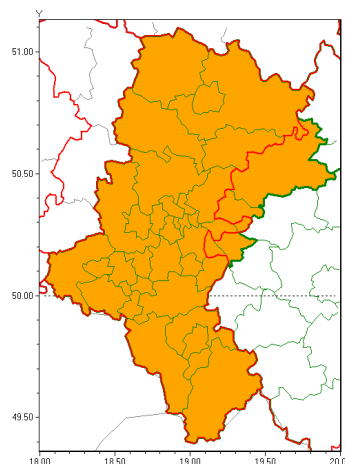

Zasięg ostrzeżeń w województwie

Burze z gradem  
2021-06-21 18:19

Upał  
2021-06-21 18:19

**WOJEWÓDZTWO ŁĄSKIE**  
**OSTRZEŻENIA METEOROLOGICZNE ZBIORCZO NR 101**  
**WYKAZ OBOWIAZUJĄCYCH OSTRZEŻEŃ**  
**o godz. 18:19 dnia 21.06.2021**

Zjawisko/Stopień zagrożenia	Burze z gradem/1
Obszar (w nawiasie numer ostrzeżenia dla powiatu)	powiaty: białski(52), bielski(67), Bielsko-Biała(66), bieruńsko-lędziński(51), Bytom(49), Chorzów(49), cieszyński(72), Czestochowa(48), częstochowski(48), Gliwice(48), gliwicki(50), Jastrzębie-Zdrój(58), Katowice(52), kłobucki(46), lubliniecki(47), mikołowski(51), myszkowski(49), Piekary Śląskie(50), pszczyński(57), raciborski(55), Ruda Śląska(49), rybnicki(55), Rybnik(55), Siemianowice Śląskie(50), Sosnowiec(52), witochłowice(49), tarnogórski(49), Tychy(52), wodzisławski(57), Zabrze(49), Żory(56), żywiecki(71)
Ważność	od godz. 18:30 dnia 21.06.2021 do godz. 02:00 dnia 22.06.2021
Prawdopodobieństwo	80%
Przebieg	Prognozowane są burze, którym miejscami będą towarzyszyć opady deszczu od 20 mm do 30 mm oraz porywy wiatru do 75 km/h. Miejscami grad.
SMS	IMGW-PIB OSTRZEŻENIA: BURZE Z GRADEM/1 Łąskie (32 powiatów) od 18:30/21.06 do 02:00/22.06.2021 deszcz 30 mm, grad, porywy 75 km/h. Dotyczy powiatów: białski, bielski, Bielsko-Biała, bieruńsko-lędziński, Bytom, Chorzów, cieszyński, Czestochowa, częstochowski, Gliwice, gliwicki, Jastrzębie-Zdrój, Katowice, kłobucki, lubliniecki, mikołowski, myszkowski, Piekary Śląskie, pszczyński, raciborski, Ruda Śląska, rybnicki, Rybnik, Siemianowice Śląskie, Sosnowiec, witochłowice, tarnogórski, Tychy, wodzisławski, Zabrze, Żory i żywiecki.
RSO	Woj. Łąskie (32 powiatów), IMGW-PIB wydał ostrzeżenie pierwszego stopnia o burzach z gradem
Uwagi	Brak.