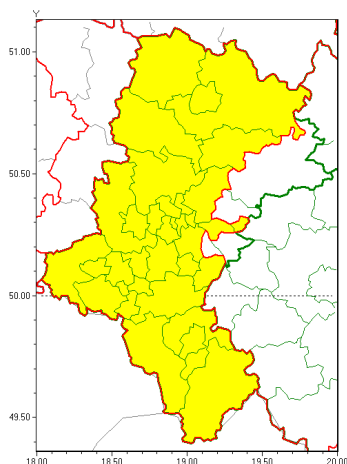

Zasięg ostrzeżeń w województwie

Burze z gradem  
2021-06-21 18:19

Upał  
2021-06-21 18:19

**WOJEWÓDZTWO ŁĄSKIE**  
**OSTRZEŻENIA METEOROLOGICZNE ZBIORCZO NR 101**  
**WYKAZ OBOWIAZUJĄCYCH OSTRZEŻEŃ**  
**o godz. 18:19 dnia 21.06.2021**

Zjawisko/Stopień zagrożenia	Burze z gradem/1
Obszar (w nawiasie numer ostrzeżenia dla powiatu)	powiaty: białski(52), bielski(67), Bielsko-Biała(66), bieruńsko-lędziński(51), Bytom(49), Chorzów(49), cieszyński(72), Czestochowa(48), częstochowski(48), Gliwice(48), gliwicki(50), Jastrzębie-Zdrój(58), Katowice(52), kłobucki(46), lubliniecki(47), mikołowski(51), myszkowski(49), Piekary Śląskie(50), pszczyński(57), raciborski(55), Ruda Śląska(49), rybnicki(55), Rybnik(55), Siemianowice Śląskie(50), Sosnowiec(52), witochłowice(49), tarnogórski(49), Tychy(52), wodzisławski(57), Zabrze(49), Żory(56), żywiecki(71)
Ważność	od godz. 18:30 dnia 21.06.2021 do godz. 02:00 dnia 22.06.2021
Prawdopodobieństwo	80%
Przebieg	Prognozowane są burze, którym miejscami będą towarzyszyć opady deszczu od 20 mm do 30 mm oraz porywy wiatru do 75 km/h. Miejscami grad.
SMS	IMGW-PIB OSTRZEŻENIA: BURZE Z GRADEM/1 Łąskie (32 powiatów) od 18:30/21.06 do 02:00/22.06.2021 deszcz 30 mm, grad, porywy 75 km/h. Dotyczy powiatów: białski, bielski, Bielsko-Biała, bieruńsko-lędziński, Bytom, Chorzów, cieszyński, Czestochowa, częstochowski, Gliwice, gliwicki, Jastrzębie-Zdrój, Katowice, kłobucki, lubliniecki, mikołowski, myszkowski, Piekary Śląskie, pszczyński, raciborski, Ruda Śląska, rybnicki, Rybnik, Siemianowice Śląskie, Sosnowiec, witochłowice, tarnogórski, Tychy, wodzisławski, Zabrze, Żory i żywiecki.
RSO	Woj. Łąskie (32 powiatów), IMGW-PIB wydał ostrzeżenie pierwszego stopnia o burzach z gradem
Uwagi	Brak.