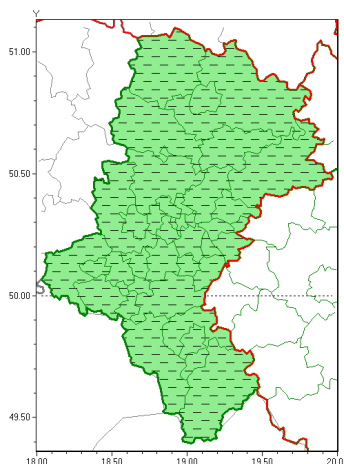

Zasięg ostrzeżeń w województwie

Opady marzjące
2021-02-19 10:39

WOJEWÓDZTWO ŁĄSKIE
OSTRZEŻENIA METEOROLOGICZNE ZBIORCZO NR 44
WYKAZ OBSZARÓW ZJAWISKOWYCH OSTRZEŻENIE
o godz. 10:39 dnia 19.02.2021

Zjawisko/Stopień zagrożenia	Opady marznące/1 ODWOŁANIE
Obszar (w nawiasie numer ostrzeżenia dla powiatu)	powiaty: białski(25), bielski(28), Bielsko-Biała(28), bieruńsko-lędziński(23), Bytom(24), Chorzów(24), cieszyński(29), Czajkowska(21), czajkowski(21), Dąbrowa Górnicza(25), Gliwice(23), gliwicki(25), Jastrzębie-Zdrój(27), Jaworzno(24), Katowice(24), kłobucki(21), lubliniecki(21), mikołowski(24), Mysłowice(24), myszkowski(22), Piekary Śląskie(25), pszczyński(26), raciborski(26), Ruda Śląska(24), rybnicki(26), Rybnik(26), Siemianowice Śląskie(25), Sosnowiec(25), wietrzychowice(24), tarnogórski(24), Tychy(24), wodzisławski(27), Zabrze(24), zawierciański(21), żyry(26), żywiecki(28)
Czas odwołania	godz. 10:37 dnia 19.02.2021
Przyczyna	Zjawisko zakończyło się.
SMS	IMGW-PIB INFORMUJE: MARZĄCE OPADY/- Śląskie (wszystkie powiaty) 10:37/19.02.2021 ZJAWISKO ZAKOŃCZYŁO SIĘ. Dotyczy powiatów: wszystkie powiaty.
RSO	Woj. Śląskie (0 powiatów), IMGW-PIB odwołał ostrzeżenie pierwszego stopnia o opadach marzjących
Uwagi	Brak
Dyrektor synoptyk IMGW-PIB	Alina Jasek-Kamińska