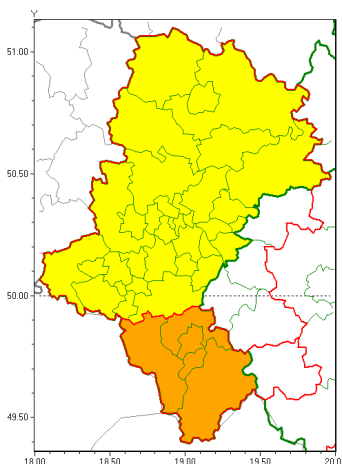

Zasięg ostrzeżeń w województwie

Intensywne opady śniegu
2021-01-13 11:41

WOJEWÓDZTWO ŁĄSKIE
OSTRZEŻENIA METEOROLOGICZNE ZBIORCZO NR 8
WYKAZ OBSZARÓW ZJAWIENIA OSTRZEŻENIA
o godz. 11:41 dnia 13.01.2021

Zjawisko/Stopień zagrożenia	Intensywne opady śniegu/2
Obszar (w nawiasie numer ostrzeżenia dla powiatu)	powiaty: bielski(4), Bielsko-Biała(4), cieszyński(4), żywiecki(4)
Ważność	od godz. 12:00 dnia 13.01.2021 do godz. 12:00 dnia 14.01.2021
Prawdopodobieństwo	80%
Przebieg	Prognozuje się wystąpienie opadów śniegu o natężeniu umiarkowanym okresami silnym, powodujących przyrost pokrywy śnieżnej od 15 cm do 25 cm.
SMS	IMGW-PIB OSTRZEGA: NIEG/2 Łąskie (4 powiaty) od 12:00/13.01 do 12:00/14.01.2021 przyrost pokrywy 25 cm. Dotyczy powiatów: bielski, Bielsko-Biała, cieszyński i żywiecki.
RSO	Woj. Łąskie (4 powiaty), IMGW-PIB wydał ostrzeżenie drugiego stopnia o intensywnych opadach śniegu
Uwagi	Brak.
Zjawisko/Stopień zagrożenia	Intensywne opady śniegu/1
Obszar (w nawiasie numer ostrzeżenia dla powiatu)	powiaty: będziński(6), bieruńsko-lędziński(5), Bytom(6), Chorzów(6), Czerwona Góra(4), czarnowicki(4), Dąbrowa Górnicza(6), Gliwice(5), gliwicki(6), Jastrzębie-Zdrój(6), Jaworzno(5), Katowice(6), kłobucki(4), lubliniecki(4), mikołowski(6), Mysłowice(6), myszkowski(5), Piekary Śląskie(6), pszczyński(5), raciborski(5), Ruda Śląska(6), rybnicki(6), Rybnik(6), Siemianowice Śląskie(6), Sosnowiec(6), wiatrychów(6), tarnogórski(5), Tychy(6), wodzisławski(6), Zabrze(6), zawierciański(4), żory(6)