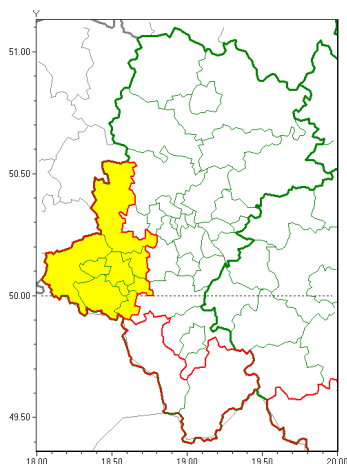

Zasięg ostrzeżeń w województwie

Opady marznące
2021-01-11 02:14

Silny mróz
2021-01-11 02:14

WOJEWÓDZTWO ŁĄSKIE
OSTRZEŻENIA METEOROLOGICZNE ZBIORCZO NR 6
WYKAZ OBSZARÓW ZUSYTYCH OSTRZEŻENIAMI
o godz. 02:14 dnia 11.01.2021

Zjawisko/Stopień zagrożenia	Opady marznące/1
Obszar (w nawiasie numer ostrzeżenia dla powiatu)	powiaty: gliwicki(4), Jastrzębie-Zdrój(4), raciborski(3), rybnicki(4), Rybnik(4), wodzisławski(4), żyry(4)
Ważność	od godz. 02:15 dnia 11.01.2021 do godz. 06:00 dnia 11.01.2021
Prawdopodobieństwo	80%
Przebieg	Obserwuje się i prognozuje się dalsze występowanie miejscami słabych opadów marznących śniegiem powodujących gołoledź.
SMS	IMGW-PIB OSTRZĘGA: MARZĄCE OPADY/1 Łąskie (7 powiatów) od 02:15/11.01 do 06:00/11.01.2021 marznąca śniegiem, drogi liskie. Dotyczy powiatów: gliwicki, Jastrzębie-Zdrój, raciborski, rybnicki, Rybnik, wodzisławski i żyry.
RSO	Woj. Łąskie (7 powiatów), IMGW-PIB wydał ostrzeżenie pierwszego stopnia o opadach marzących
Uwagi	Brak.
Zjawisko/Stopień zagrożenia	Silny mróz/1
Obszar (w nawiasie numer ostrzeżenia dla powiatu)	powiaty: cieszyński(3), żywiecki(3)
Ważność	od godz. 22:00 dnia 10.01.2021 do godz. 08:00 dnia 12.01.2021
Prawdopodobieństwo	80%