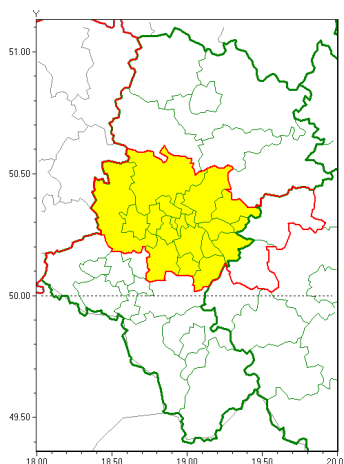

Zasięg ostrzeżeń w województwie

Opady marznące
2021-01-03 06:28

WOJEWÓDZTWO ŁĄSKIE
OSTRZEŻENIA METEOROLOGICZNE ZBIORCZO NR 2
WYKAZ OBIĘTOŚCI OPADÓW MARZĄCYCH
o godz. 06:28 dnia 03.01.2021

Zjawisko/Stopień zagrożenia	Opady marznące/1
Obszar (w nawiasie numer ostrzeżenia dla powiatu)	powiaty: białski(2), bieruńsko-lącki(2), Bytom(2), Chorzów(2), Dąbrowa Górnicza(2), Gliwice(1), gliwicki(1), Jaworzno(2), Katowice(2), mikołowski(2), Mysłowice(2), Piekary Śląskie(2), Ruda Śląska(2), Siemianowice Śląskie(2), Sosnowiec(2), wietoszycki(2), tarnogórski(1), Tychy(2), Zabrze(2)
Ważność	od godz. 06:30 dnia 03.01.2021 do godz. 08:30 dnia 03.01.2021
Prawdopodobieństwo	70%
Przebieg	Prognozuje się miejscami wystąpienie słabych opadów marzącego deszczu i powodujących gołoledź.
SMS	IMGW-PIB OSTRZEŻENIA: MARZĄCE OPADY/1 Łąskie (19 powiatów) od 06:30/03.01 do 08:30/03.01.2021 marzący opady, drogi liskie. Dotyczy powiatów: białski, bieruńsko-lącki, Bytom, Chorzów, Dąbrowa Górnicza, Gliwice, gliwicki, Jaworzno, Katowice, mikołowski, Mysłowice, Piekary Śląskie, Ruda Śląska, Siemianowice Śląskie, Sosnowiec, wietoszycki, tarnogórski, Tychy i Zabrze.
RSO	Woj. Łąskie (19 powiatów), IMGW-PIB wydał ostrzeżenie pierwszego stopnia o opadach marzących
Uwagi	Brak.
Dyrektor synoptyk IMGW-PIB	Łukasz Harasimowicz