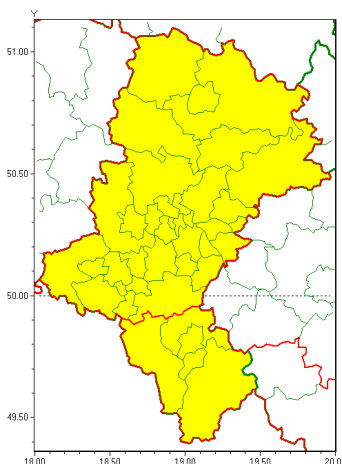

Zasięg ostrzeżeń w województwie

Burze z gradem
2020-07-24 17:29

WOJEWÓDZTWO LUBUSKIE
OSTRZEŻENIA METEOROLOGICZNE ZBIORCZO NR 126
WYKAZ OBYWÓW ZUJACZYCH OSTRZEŻEŃ
o godz. 17:29 dnia 24.07.2020

Zjawisko/Stopień zagrożenia	Burze z gradem/1
Obszar (w nawiasie numer ostrzeżenia dla powiatu)	powiaty: białski(59), białski(59), Bytom(58), Chorzów(57), Czajkowska(57), czajkowski(60), Dąbrowa Górnicza(59), Gliwice(56), gliwicki(56), Jastrzębie-Zdrój(60), Jaworzno(60), Katowice(59), kłobucki(59), lubliniecki(57), mikołowski(60), Mysłowice(59), myszkowski(58), Piekary Śląskie(57), pszczyński(61), raciborski(57), Ruda Śląska(57), rybnicki(59), Rybnik(59), Siemianowice Śląskie(57), Sosnowiec(60), wiochłowice(57), tarnogórski(60), Tychy(60), wodzisławski(59), Zabrze(58), zawierciański(59), żyry(59)
Ważność	od godz. 17:30 dnia 24.07.2020 do godz. 23:00 dnia 24.07.2020
Prawdopodobieństwo	80%
Przebieg	Prognozuje się wystąpienie burz z opadami deszczu lokalnie do 25 mm oraz porywami wiatru do 90 km/h. Miejscami grad.
SMS	IMGW-PIB OSTRZEŻENIA: BURZE Z GRADEM/1 Lubuskie (32 powiatów) od 17:30/24.07 do 23:00/24.07.2020 deszcz 25 mm, porywy 90 km/h. Dotyczy powiatów: białski, białski, Bytom, Chorzów, Czajkowska, czajkowski, Dąbrowa Górnicza, Gliwice, gliwicki, Jastrzębie-Zdrój, Jaworzno, Katowice, kłobucki, lubliniecki, mikołowski, Mysłowice, myszkowski, Piekary Śląskie, pszczyński, raciborski, Ruda Śląska, rybnicki, Rybnik, Siemianowice Śląskie, Sosnowiec, wiochłowice, tarnogórski, Tychy, wodzisławski, Zabrze, zawierciański i żyry.
RSO	Woj. Lubuskie (32 powiatów), IMGW-PIB wydał ostrzeżenie pierwszego stopnia o burzach z gradem