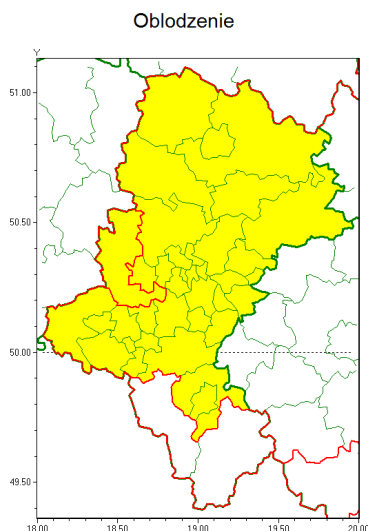

### Zasięg ostrzeżenia w województwie

### Ostrzeżenie meteorologiczne Nr 5

<b>Nazwa biura</b>	IMGW-PIB Biuro Prognoz Meteorologicznych w Krakowie
<b>Zjawisko/stopień zagrożenia</b>	Oblodzenie/ 1
<b>Obszar</b>	województwo łódzkie <b>powiat gliwicki</b>
<b>Ważność</b>	od godz. 00:00 dnia 23.01.2020 do godz. 09:00 dnia 23.01.2020
<b>Przebieg</b>	Prognozuje się zamarzanie mokrej nawierzchni dróg i chodników po opadach deszczu ze śniegiem lub mokrego śniegu. Temperatura minimalna około -2°C, temperatura minimalna gruntu około -3°C.
<b>Prawdopodobieństwo wystąpienia zjawiska(%)</b>	80%
<b>Uwagi</b>	Brak.
<b>Dyrektor synoptyk IMGW-PIB</b>	Łukasz Kiełt
<b>Godzina i data wydania</b>	godz. 20:08 dnia 22.01.2020
<b>SMS</b>	IMGW-PIB OSTRZEŻENIE: OBLODZENIE/1 łódzkie/gliwicki od 00:00/23.01 do 09:00/23.01.2020 temp. min. około -2 st., przy gruncie około -3 st., lisko.