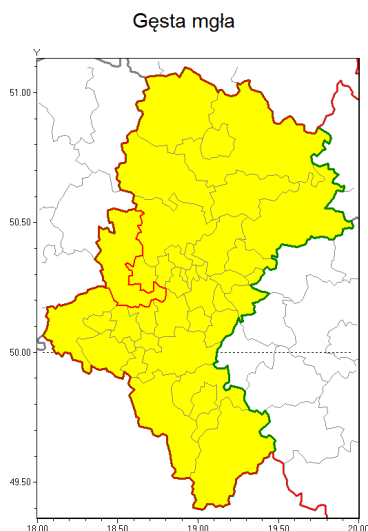

Zasięg ostrzeżenia w województwie

Ostrzeżenie meteorologiczne Nr 3

Nazwa biura	IMGW-PIB Biuro Prognoz Meteorologicznych w Krakowie
Zjawisko/stopień zagrożenia	Gęsta mgła/ 1
Obszar	województwo śląskie powiat gliwicki
Ważność	od godz. 21:30 dnia 16.01.2020 do godz. 09:00 dnia 17.01.2020
Przebieg	Prognozuje się gęste mgły, w zasięgu których widzialność miejscami będzie ograniczona do 100 m.
Prawdopodobieństwo wystąpienia zjawiska(%)	80%
Uwagi	Brak.
Dyrektor synoptyk IMGW-PIB	Iwona Lelko
Godzina i data wydania	godz. 13:51 dnia 16.01.2020
SMS	IMGW-PIB OSTRZEŻENIE: MGŁA/1 śląskie/gliwicki od 21:30/16.01 do 09:00/17.01.2020 widzialność 100 m.