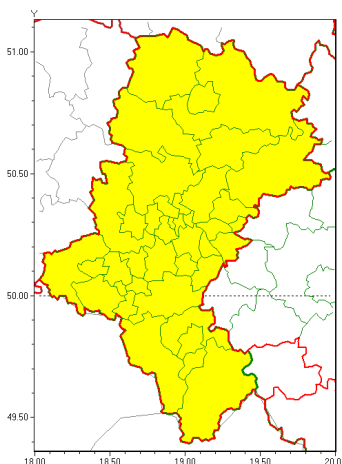

Zasięg ostrzeżeń w województwie

Opady marznące
2020-12-02 22:51

WOJEWÓDZTWO ŁĄSKIE
OSTRZEŻENIA METEOROLOGICZNE ZBIORCZO NR 193
WYKAZ OBOWIAZUJĄCYCH OSTRZEŻEŃ
o godz. 22:51 dnia 02.12.2020

Zjawisko/Stopień zagrożenia	Opady marznące/1
Obszar (w nawiasie numer ostrzeżenia dla powiatu)	powiaty: białski(84), bielski(118), Bielsko-Biała(117), bieruńsko-lędziński(90), Bytom(82), Chorzów(81), cieszyński(123), Czestochowa(82), czestochowski(85), Dąbrowa Górnicza(84), Gliwice(82), gliwicki(82), Jastrzębie-Zdrój(94), Jaworzno(87), Katowice(86), kłobucki(85), lubliniecki(82), mikołowski(90), Mysłowice(86), myszkowski(83), Piekary Śląskie(81), pszczyński(95), raciborski(89), Ruda Śląska(81), rybnicki(92), Rybnik(92), Siemianowice Śląskie(81), Sosnowiec(86), wiatrychów(81), tarnogórski(84), Tychy(90), wodzisławski(92), Zabrze(82), zawierciański(84), żyry(91), żywiecki(127)
Ważność	od godz. 09:00 dnia 03.12.2020 do godz. 16:00 dnia 03.12.2020
Prawdopodobieństwo	80%
Przebieg	Miejscami mogą pojawić się słabe opady marznącego deszczu powodujące gołoledź.
SMS	IMGW-PIB OSTRZEŻENIA: MARZNĄCE OPADY/1 Łąskie (wszystkie powiaty) od 09:00/03.12 do 16:00/03.12.2020 marznące opady, drogi liskie. Dotyczy powiatów: wszystkie powiaty.
RSO	Woj. Łąskie (wszystkie powiaty), IMGW-PIB wydał ostrzeżenie pierwszego stopnia o opadach marznących
Uwagi	Brak.
Dyrektor synoptyk IMGW-PIB	Krzysztof Jania