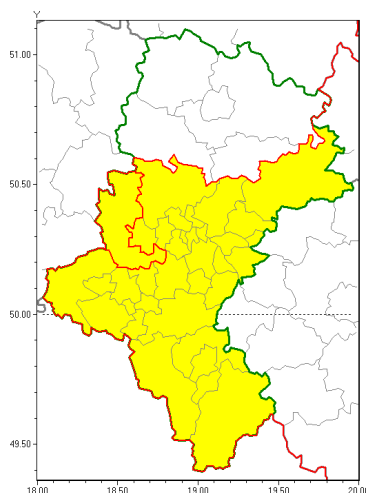

### Zasięg ostrzeżenia w województwie

### Ostrzeżenie meteorologiczne Nr 80

<b>Nazwa biura</b>	IMGW-PIB Biuro Prognoz Meteorologicznych w Krakowie
<b>Zjawisko/stopień zagrożenia</b>	Głęboka mgła / 1
<b>Obszar</b>	województwo śląskie <b>powiat gliwicki</b>
<b>Ważność</b>	od godz. 17:00 dnia 07.11.2019 do godz. 09:00 dnia 08.11.2019
<b>Przebieg</b>	Prognozuje się głębokie mgły w zasięgu których widzialność może wynosić miejscami od 50 m do 200 m.
<b>Prawdopodobieństwo wystąpienia zjawiska(%)</b>	85%
<b>Uwagi</b>	Brak.
<b>Dyrektor synoptyk IMGW-PIB</b>	Romuald Kaseja
<b>Godzina i data wydania</b>	godz. 12:33 dnia 07.11.2019
<b>SMS</b>	IMGW-PIB OSTRZEŻENIE: MGŁA/1 śląskie/gliwicki od 17:00/07.11 do 09:00/08.11.2019 widzialność 50 m.