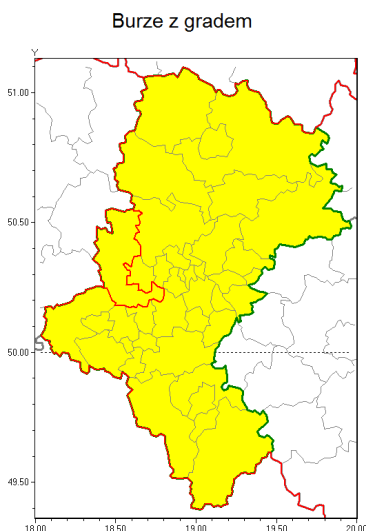

Zasięg ostrzeżenia w województwie

Ostrzeżenie meteorologiczne Nr 69

Nazwa biura	IMGW-PIB Biuro Prognoz Meteorologicznych w Krakowie
Zjawisko/stopień zagrożenia	Burze z gradem/ 1
Obszar	województwo śląskie powiat gliwicki
Ważność	od godz. 13:00 dnia 30.08.2019 do godz. 22:00 dnia 30.08.2019
Przebieg	Prognozuje się wystąpienie burz z opadami deszczu miejscami od 25 mm do 35 mm, oraz porywami wiatru do 80 km/h. Miejscami możliwe grad.
Prawdopodobieństwo wystąpienia zjawiska(%)	80%
Uwagi	Brak.
Dyrektor synoptyk IMGW-PIB	Grzegorz Mikutel
Godzina i data wydania	godz. 07:02 dnia 30.08.2019
SMS	IMGW-PIB OSTRZEŻENIE: BURZE Z GRADEM/1 śląskie/gliwicki od 13:00/30.08 do 22:00/30.08.2019 deszcz 35 mm, porywy 80 km/h.