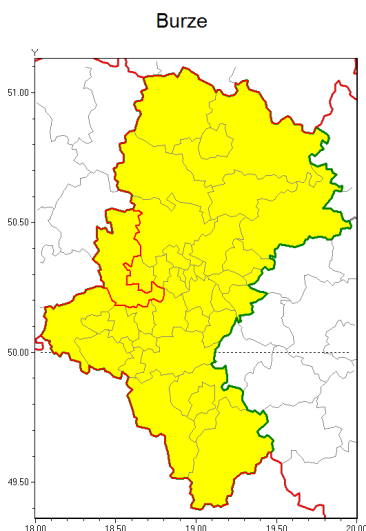

Zasięg ostrzeżenia w województwie

Ostrzeżenie meteorologiczne Nr 68

Nazwa biura	IMGW-PIB Biuro Prognoz Meteorologicznych w Krakowie
Zjawisko/stopień zagrożenia	Burze/ 1
Obszar	województwo śląskie powiat gliwicki
Ważność	od godz. 13:30 dnia 29.08.2019 do godz. 21:00 dnia 29.08.2019
Przebieg	Prognozuje się wystąpienie burz z opadami deszczu miejscami od 20 mm do 30 mm oraz porywami wiatru do 80 km/h.
Prawdopodobieństwo wystąpienia zjawiska(%)	80%
Uwagi	Brak.
Dyrektor synoptyk IMGW-PIB	Łukasz Kiełt
Godzina i data wydania	godz. 07:31 dnia 29.08.2019
SMS	IMGW-PIB OSTRZEŻENIE: BURZE/1 śląskie/gliwicki od 13:30/29.08 do 21:00/29.08.2019 deszcz 30 mm, porywy 80 km/h.