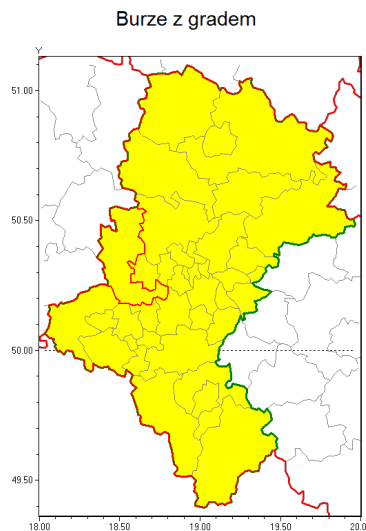

Zasięg ostrzeżenia w województwie

Ostrzeżenie meteorologiczne Nr 66

Nazwa biura	IMGW-PIB Biuro Prognoz Meteorologicznych w Krakowie
Zjawisko/stopień zagrożenia	Burze z gradem/ 1
Obszar	województwo śląskie powiat gliwicki
Ważność	od godz. 12:00 dnia 27.08.2019 do godz. 21:00 dnia 27.08.2019
Przebieg	Prognozuje się wystąpienie burz z opadami deszczu miejscami od 20 mm do 30 mm, lokalnie do 40 mm oraz porywami wiatru do 70 km/h. Miejscami może liwy grad.
Prawdopodobieństwo wystąpienia zjawiska(%)	85%
Uwagi	Brak.
Dyrektor synoptyk IMGW-PIB	Bartłomiej Pietras
Godzina i data wydania	godz. 07:05 dnia 27.08.2019
SMS	IMGW-PIB OSTRZEŻENIE: BURZE Z GRADEM/1 śląskie/gliwicki od 12:00/27.08 do 21:00/27.08.2019 deszcz 40 mm, porywy 70 km/h.