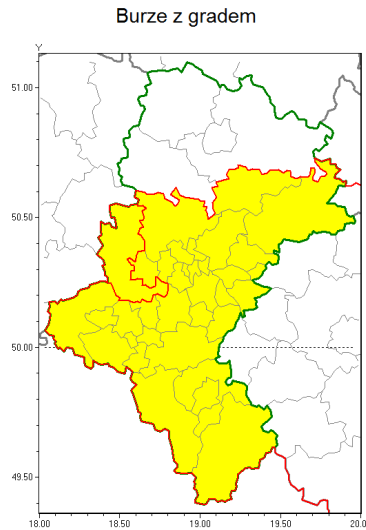

Zasięg ostrzeżenia w województwie

Ostrzeżenie meteorologiczne Nr 62

Nazwa biura	IMGW-PIB Biuro Prognoz Meteorologicznych w Krakowie
Zjawisko/stopień zagrożenia	Burze z gradem/ 1
Obszar	województwo śląskie powiat gliwicki
Ważność	od godz. 12:00 dnia 20.08.2019 do godz. 21:00 dnia 20.08.2019
Przebieg	Prognozuje się wystąpienie burz z opadami deszczu miejscami od 20 mm do 30 mm, lokalnie do 40 mm oraz porywami wiatru do 80 km/h. Miejscami możliwy grad.
Prawdopodobieństwo wystąpienia zjawiska(%)	80%
Uwagi	Brak.
Dyrektor synoptyk IMGW-PIB	Szymon Poręba
Godzina i data wydania	godz. 08:52 dnia 20.08.2019
SMS	IMGW-PIB OSTRZEŻENIE: BURZE Z GRADEM/1 śląskie/gliwicki od 12:00/20.08 do 21:00/20.08.2019 deszcz 40 mm, porywy 80 km/h, miejscami grad.