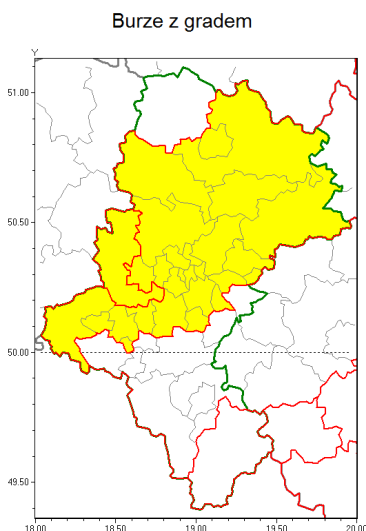

Zasięg ostrzeżenia w województwie

Ostrzeżenie meteorologiczne Nr 39

Nazwa biura	IMGW-PIB Biuro Prognoz Meteorologicznych w Krakowie
Zjawisko/stopień zagrożenia	Burze z gradem/ 1
Obszar	województwo śląskie powiat gliwicki
Ważność	od godz. 13:00 dnia 16.06.2019 do godz. 19:00 dnia 16.06.2019
Przebieg	Prognozuje się wystąpienie burz z opadami deszczu miejscami od 20 mm do 30 mm, lokalnie do 40 mm oraz porywami wiatru do 90 km/h. Miejscami może liwy grad.
Prawdopodobieństwo wystąpienia zjawiska(%)	80%
Uwagi	Brak.
Dyrektor synoptyk IMGW-PIB	Monika Kaseja
Godzina i data wydania	godz. 12:56 dnia 16.06.2019
SMS	IMGW-PIB OSTRZEŻENIE: BURZE Z GRADEM/1 śląskie/gliwicki od 13:00/16.06 do 19:00/16.06.2019 deszcz 40 mm, porywy 90 km/h.