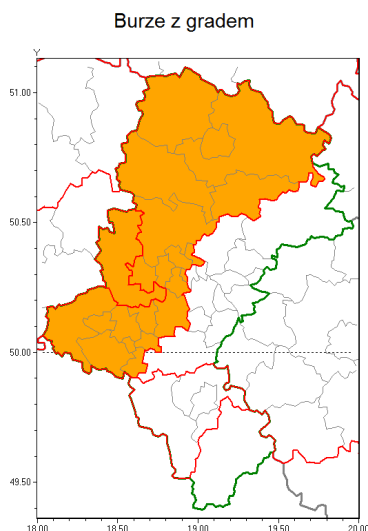

Zasięg ostrzeżenia w województwie

Ostrzeżenie meteorologiczne Nr 38

Nazwa biura	IMGW-PIB Biuro Prognoz Meteorologicznych w Krakowie
Zjawisko/stopień zagrożenia	Burze z gradem/ 2
Obszar	województwo śląskie powiat gliwicki
Ważność	od godz. 23:00 dnia 15.06.2019 do godz. 06:00 dnia 16.06.2019
Przebieg	Prognozuje się wystąpienie burz z opadami deszczu miejscami od 30 mm do 50 mm oraz porywami wiatru do 100 km/h. Miejscami grad.
Prawdopodobieństwo wystąpienia zjawiska(%)	85%
Uwagi	Brak.
Dyrektor synoptyk IMGW-PIB	Szymon Poręba
Godzina i data wydania	godz. 22:52 dnia 15.06.2019
SMS	IMGW-PIB OSTRZEŻENIE: BURZE Z GRADEM/2 śląskie/gliwicki od 23:00/15.06 do 06:00/16.06.2019 deszcz 50 mm, porywy 100 km/h.