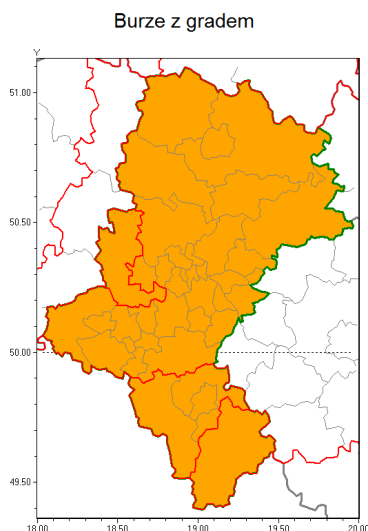

Zasięg ostrzeżenia w województwie

Ostrzeżenie meteorologiczne Nr 37

Nazwa biura	IMGW-PIB Biuro Prognoz Meteorologicznych w Krakowie
Zjawisko/stopień zagrożenia	Burze z gradem/ 2
Obszar	województwo śląskie powiat gliwicki
Ważność	od godz. 14:00 dnia 13.06.2019 do godz. 06:00 dnia 14.06.2019
Przebieg	Prognozuje się wystąpienie burz z opadami deszczu miejscami od 30 mm do 50 mm oraz porywami wiatru do 115 km/h. Miejscami grad.
Prawdopodobieństwo wystąpienia zjawiska(%)	80%
Uwagi	Brak.
Dyrektor synoptyk IMGW-PIB	Piotr Ramza
Godzina i data wydania	godz. 09:10 dnia 13.06.2019
SMS	IMGW-PIB OSTRZEŻENIE: BURZE Z GRADEM/2 śląskie/gliwicki od 14:00/13.06 do 06:00/14.06.2019 deszcz do 50 mm, porywy do 115 km/h.