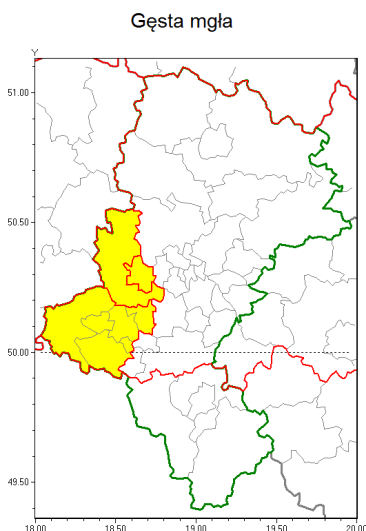

Zasięg ostrzeżenia w województwie

Ostrzeżenie meteorologiczne Nr 78

Nazwa biura	IMGW-PIB Biuro Prognoz Meteorologicznych w Krakowie
Zjawisko/stopień zagrożenia	Gęsta mgła/ 1
Obszar	województwo śląskie powiat gliwicki
Ważność	od godz. 19:00 dnia 31.10.2019 do godz. 09:00 dnia 01.11.2019
Przebieg	Prognozuje się mgły, w zasięgu których widzialność miejscami będzie wynosić od 50 m do 200 m.
Prawdopodobieństwo wystąpienia zjawiska(%)	90%
Uwagi	Brak.
Dyrektor synoptyk IMGW-PIB	Iwona Lelko
Godzina i data wydania	godz. 18:38 dnia 31.10.2019
SMS	IMGW-PIB OSTRZEŻENIE: MGŁA/1 śląskie/gliwicki od 19:00/31.10 do 09:00/01.11.2019 widzialność 50 m.