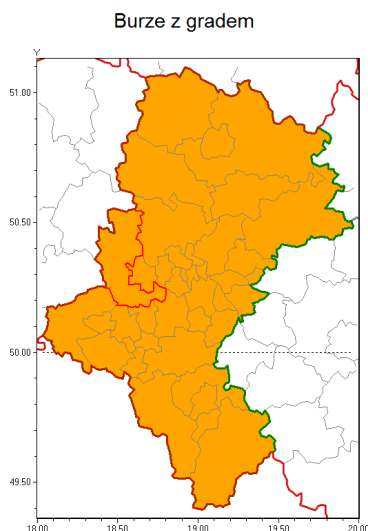

Zasięg ostrzeżenia w województwie

Ostrzeżenie meteorologiczne Nr 55

Nazwa biura	IMGW-PIB Biuro Prognoz Meteorologicznych w Krakowie
Zjawisko/stopień zagrożenia	Burze z gradem/ 2
Obszar	województwo śląskie powiat gliwicki
Ważność	od godz. 12:00 dnia 30.07.2019 do godz. 24:00 dnia 30.07.2019
Przebieg	Prognozuje się wystąpienie burz z opadami deszczu miejscami od 30 mm do 50 mm, lokalnie do 60 mm oraz porywami wiatru do 90 km/h. Miejscami grad.
Prawdopodobieństwo wystąpienia zjawiska(%)	80%
Uwagi	Brak.
Dyrektor synoptyk IMGW-PIB	Michał Solarz
Godzina i data wydania	godz. 06:53 dnia 30.07.2019
SMS	IMGW-PIB OSTRZEŻENIE: BURZE Z GRADEM/2 śląskie/gliwicki od 12:00/30.07 do 24:00/30.07.2019 deszcz 60 mm, porywy 90 km/h.