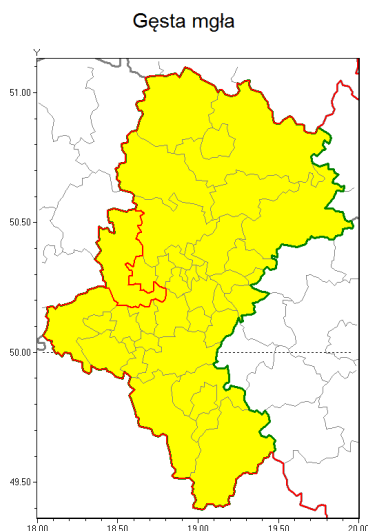

Zasięg ostrzeżenia w województwie

Ostrzeżenie meteorologiczne Nr 81

Nazwa biura	IMGW-PIB Biuro Prognoz Meteorologicznych w Krakowie
Zjawisko/stopień zagrożenia	Gęsta mgła/ 1
Obszar	województwo śląskie powiat gliwicki
Ważność	od godz. 20:00 dnia 25.11.2019 do godz. 10:00 dnia 26.11.2019
Przebieg	Prognozuje się gęste mgły w zasięgu których widzialność wynosi miejscami od 50 m do 200 m.
Prawdopodobieństwo wystąpienia zjawiska(%)	80%
Uwagi	Brak.
Dyrektor synoptyk IMGW-PIB	Romuald Kaseja
Godzina i data wydania	godz. 12:58 dnia 25.11.2019
SMS	IMGW-PIB OSTRZEŻENIE: MGŁA/1 śląskie/gliwicki od 20:00/25.11 do 10:00/26.11.2019 widzialność 50 m.