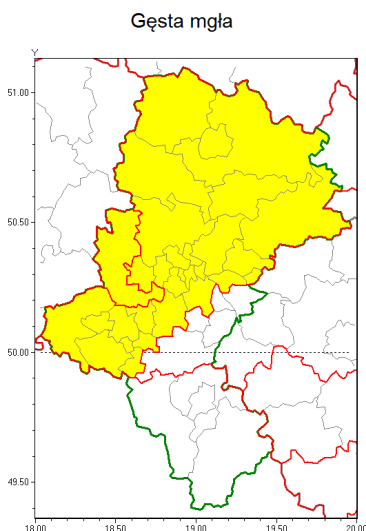

Zasięg ostrzeżenia w województwie

Ostrzeżenie meteorologiczne Nr 84

Nazwa biura	IMGW-PIB Biuro Prognoz Meteorologicznych w Krakowie
Zjawisko/stopień zagrożenia	Gęsta mgła/ 1
Obszar	województwo śląskie powiat gliwicki
Ważność	od godz. 02:50 dnia 19.12.2019 do godz. 10:00 dnia 19.12.2019
Przebieg	Obserwuje i prognozuje się gęste mgły w zasięgu których widzialność może wynosić miejscami od 100 m do 200 m.
Prawdopodobieństwo wystąpienia zjawiska(%)	90%
Uwagi	Brak.
Dyrektor synoptyk IMGW-PIB	Łukasz Kiełt
Godzina i data wydania	godz. 02:49 dnia 19.12.2019
SMS	IMGW-PIB OSTRZEŻENIE: MGŁA/1 śląskie/gliwicki od 02:50/19.12 do 10:00/19.12.2019 widzialność 100 m.