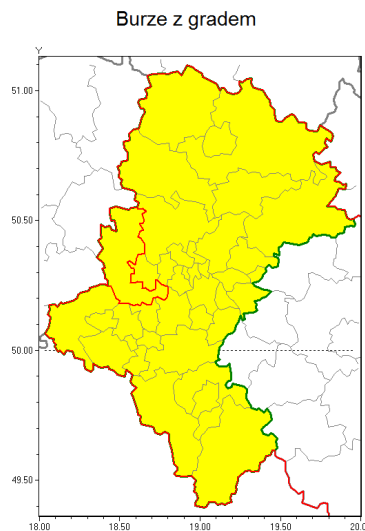

Zasięg ostrzeżenia w województwie

Ostrzeżenie meteorologiczne Nr 25

Nazwa biura	IMGW-PIB Biuro Prognoz Meteorologicznych w Krakowie
Zjawisko/stopień zagrożenia	Burze z gradem/ 1
Obszar	województwo łódzkie powiat gliwicki
Ważność	od godz. 12:00 dnia 17.05.2019 do godz. 19:00 dnia 17.05.2019
Przebieg	Prognozuje się wystąpienie burz z opadami deszczu miejscami do 25 mm oraz porywami wiatru do 65 km/h. Możliwy drobny grad.
Prawdopodobieństwo wystąpienia zjawiska(%)	85%
Uwagi	Brak.
Dyrektor synoptyk IMGW-PIB	Iwona Lelko
Godzina i data wydania	godz. 08:08 dnia 17.05.2019
SMS	IMGW-PIB OSTRZEŻENIE: BURZE Z GRADEM/1 łódzkie/gliwicki od 12:00/17.05 do 19:00/17.05.2019 deszcz 25 mm, porywy 65 km/h.