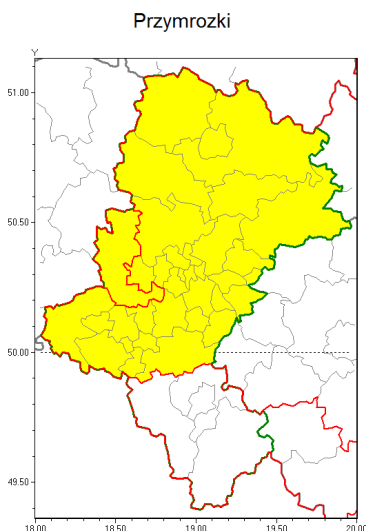

Zasięg ostrzeżenia w województwie

Ostrzeżenie meteorologiczne Nr 22

Nazwa biura	IMGW-PIB Biuro Prognoz Meteorologicznych w Krakowie
Zjawisko/stopień zagrożenia	Przymrozki/ 1
Obszar	województwo śląskie powiat gliwicki
Ważność	od godz. 00:00 dnia 15.04.2019 do godz. 08:00 dnia 16.04.2019
Przebieg	Prognozuje się lokalnie spadek temperatury do -2°C , a przy gruncie do -4°C .
Prawdopodobieństwo wystąpienia zjawiska(%)	85%
Uwagi	Brak.
Dyrektor synoptyk IMGW-PIB	Bartłomiej Pietras
Godzina i data wydania	godz. 11:40 dnia 14.04.2019
SMS	IMGW-PIB OSTRZEŻENIE: PRZYMROZKI/1 śląskie/gliwicki od 00:00/15.04 do 08:00/16.04.2019 temp. min -2 st., przy gruncie -4 st.