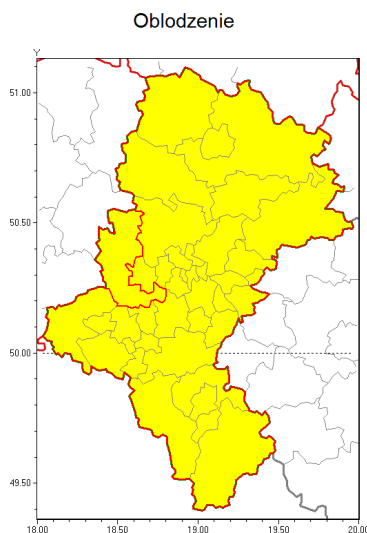

Zasięg ostrzeżenia w województwie

Ostrzeżenie meteorologiczne Nr 16

Nazwa biura	IMGW-PIB Biuro Prognoz Meteorologicznych w Krakowie
Zjawisko/stopień zagrożenia	Oblodzenie/ 1
Obszar	województwo łódzkie powiat gliwicki
Ważność	od godz. 02:00 dnia 12.02.2019 do godz. 09:00 dnia 12.02.2019
Przebieg	Prognozuje się zamarzanie mokrej nawierzchni dróg i chodników po opadach deszczu ze śniegiem i mokrego śniegu. Temperatura minimalna około -2°C, temperatura minimalna gruntu około -3°C
Prawdopodobieństwo wystąpienia zjawiska(%)	85%
Uwagi	Brak.
Dyrektor synoptyk IMGW-PIB	Tomasz Knopik
Godzina i data wydania	godz. 13:11 dnia 11.02.2019
SMS	IMGW-PIB OSTRZEŻENIE/1 łódzkie/gliwicki od 02:00/12.02 do 09:00/12.02.2019 temp. min. około -2 st., przy gruncie do -3 st., lisko.