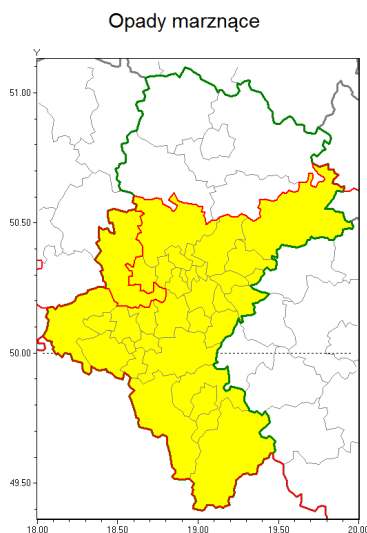

Zasięg ostrzeżenia w województwie

Ostrzeżenie meteorologiczne Nr 31

Nazwa biura	IMGW-PIB Biuro Prognoz Meteorologicznych w Krakowie
Zjawisko/stopień zagrożenia	Opady marznące/ 1
Obszar	województwo śląskie powiat gliwicki
Ważność	od godz. 18:00 dnia 22.11.2018 do godz. 10:00 dnia 23.11.2018
Przebieg	Prognozuje się miejscami wystąpienie słabych opadów marzących m. in. w powiecie gliwickim powodujących gołoledź.
Prawdopodobieństwo wystąpienia zjawiska(%)	80%
Uwagi	Brak.
Dyrektor synoptyk IMGW-PIB	Adam Michniewski
Godzina i data wydania	godz. 12:59 dnia 22.11.2018
SMS	IMGW-PIB OSTRZEŻENIE: MARZĄCE OPADY/1 śląskie/gliwicki od 18:00/22.11 do 10:00/23.11.2018 marzące opady, drogi liskie.