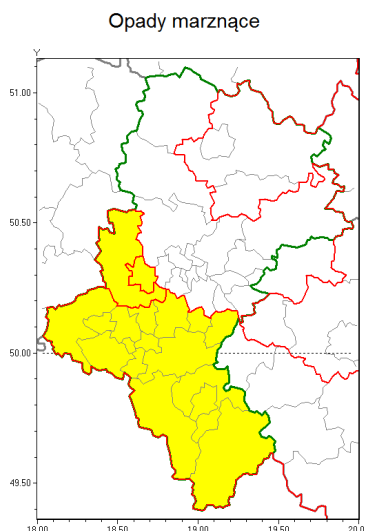

Zasięg ostrzeżenia w województwie

Ostrzeżenie meteorologiczne Nr 29

Nazwa biura	IMGW-PIB Biuro Prognoz Meteorologicznych w Krakowie
Zjawisko/stopień zagrożenia	Opady marznące/ 1
Obszar	województwo śląskie powiat gliwicki
Ważność	od godz. 17:00 dnia 20.11.2018 do godz. 02:00 dnia 21.11.2018
Przebieg	Prognozuje się wystąpienie miejscami słabych opadów marznącego deszczu oraz mroźki powodujących gołoledź.
Prawdopodobieństwo wystąpienia zjawiska(%)	90%
Uwagi	Brak.
Dyrektor synoptyk IMGW-PIB	Michał Solarz
Godzina i data wydania	godz. 06:59 dnia 20.11.2018
SMS	IMGW-PIB OSTRZEŻENIE: MARZNĄCE OPADY/1 śląskie/gliwicki od 17:00/20.11 do 02:00/21.11.2018 marznące opady, drogi liskie.