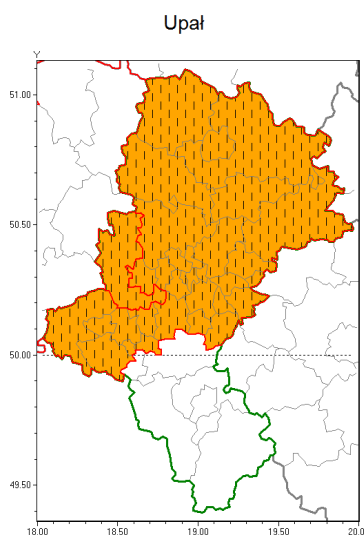

Zasięg ostrzeżenia w województwie

Zmiana ostrzeżenia meteorologicznego Nr 19 wydanego o godz. 12:54 dnia 22.08.2018

Nazwa biura	IMGW-PIB Biuro Prognoz Meteorologicznych we Wrocławiu
Zjawisko/stopień zagrożenia	Upał/ 2
Obszar	województwo łódzkie powiat gliwicki
Ważność	od godz. 14:00 dnia 23.08.2018 do godz. 18:00 dnia 24.08.2018
Przebieg	Prognozuje się upały. Temperatura maksymalna w dzień od 30°C do 32°C. Temperatura minimalna w nocy od 16°C do 19°C.
Prawdopodobieństwo wystąpienia zjawiska(%)	80%
Uwagi	Brak.
Dyrektor synoptyk IMGW-PIB	Marek Kurowski
Godzina i data wydania	godz. 12:57 dnia 22.08.2018
SMS	IMGW-PIB OSTRZEŻENIE: UPAŁ/2 łódzkie/gliwicki od 14:00/23.08 do 18:00/24.08.2018 temp. maks 32 st, temp min 16 st.