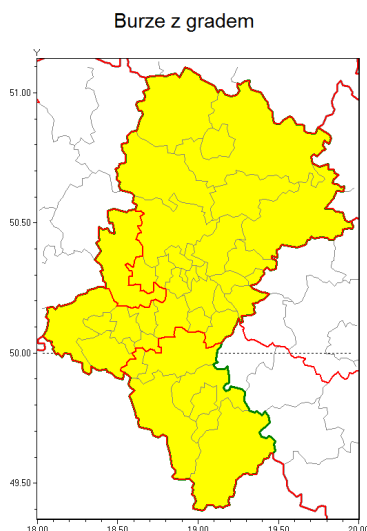

Zasięg ostrzeżenia w województwie

Ostrzeżenie meteorologiczne Nr 20

Nazwa biura	IMGW-PIB Biuro Prognoz Meteorologicznych w Krakowie
Zjawisko/stopień zagrożenia	Burze z gradem/ 1
Obszar	województwo łódzkie powiat gliwicki
Ważność	od godz. 15:00 dnia 24.08.2018 do godz. 02:00 dnia 25.08.2018
Przebieg	Prognozuje się wystąpienie burz z opadami deszczu miejscami od 20 mm do 30 mm, lokalnie do 40 mm oraz porywami wiatru do 90 km/h. Miejscami może liwy grad.
Prawdopodobieństwo wystąpienia zjawiska(%)	90%
Uwagi	Brak.
Dyrektor synoptyk IMGW-PIB	Adam Dziedzic
Godzina i data wydania	godz. 07:32 dnia 24.08.2018
SMS	IMGW-PIB OSTRZEŻENIE: BURZE Z GRADEM/1 łódzkie/gliwicki od 15:00/24.08 do 02:00/25.08.2018 deszcz 40 mm, porywy 90 km/h.