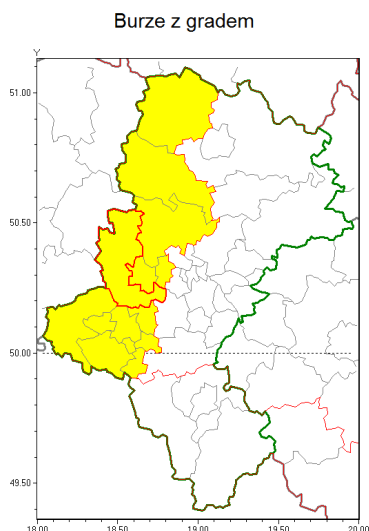

Zasięg ostrzeżenia w województwie

Ostrzeżenie meteorologiczne Nr 12

Nazwa biura	IMGW-PIB Biuro Prognoz Meteorologicznych w Krakowie
Zjawisko/stopień zagrożenia	Burze z gradem/ 1
Obszar	województwo łódzkie powiat gliwicki
Ważność	od godz. 12:30 dnia 29.07.2018 do godz. 23:00 dnia 29.07.2018
Przebieg	Prognozuje się wystąpienie burz z opadami deszczu miejscami od 20 mm do 30 mm, lokalnie do 40 mm oraz porywami wiatru do 80 km/h. Miejscami może liwy grad.
Prawdopodobieństwo wystąpienia zjawiska(%)	80%
Uwagi	Brak.
Dyrektor synoptyk IMGW-PIB	Łukasz Harasimowicz
Godzina i data wydania	godz. 07:02 dnia 29.07.2018
SMS	IMGW-PIB OSTRZEŻENIE: BURZE Z GRADEM/1 łódzkie/gliwicki od 12:30/29.07 do 23:00/29.07.2018 deszcz 40 mm, porywy 80 km/h.