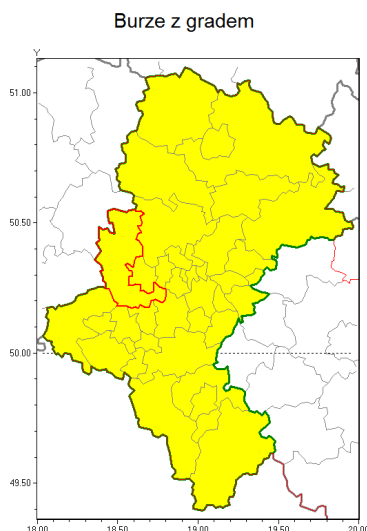

Zasięg ostrzeżenia w województwie

Ostrzeżenie meteorologiczne Nr 6

Nazwa biura	IMGW-PIB Biuro Prognoz Meteorologicznych w Krakowie
Zjawisko/stopień zagrożenia	Burze z gradem/ 1
Obszar	województwo łódzkie powiat gliwicki
Ważność	od godz. 11:00 dnia 10.07.2018 do godz. 21:00 dnia 10.07.2018
Przebieg	Prognozuje się wystąpienie burz z opadami deszczu od 10 mm do 20 mm, lokalnie do 30 mm oraz porywami wiatru do 70 km/h. Miejscami możliwy opad gradu.
Prawdopodobieństwo wystąpienia zjawiska(%)	80%
Uwagi	Brak.
Dyrektor synoptyk IMGW-PIB	Alina Jasek-Kamińska
Godzina i data wydania	godz. 10:50 dnia 10.07.2018
SMS	IMGW-PIB OSTRZEŻENIE: BURZE Z GRADEM/1 łódzkie/gliwicki od 11:00/10.07 do 21:00/10.07.2018 deszcz 30 mm, porywy 70 km/h