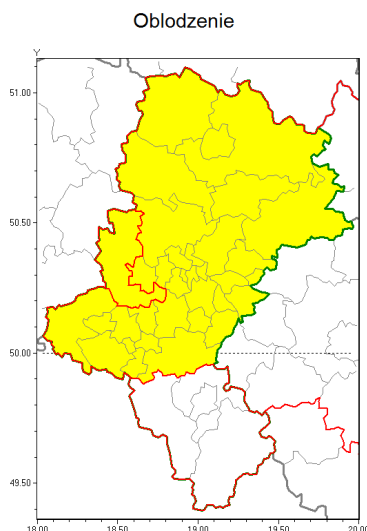

Zasięg ostrzeżenia w województwie

Ostrzeżenie meteorologiczne Nr 35

Nazwa biura	IMGW-PIB Biuro Prognoz Meteorologicznych w Krakowie
Zjawisko/stopień zagrożenia	Oblodzenie/ 1
Obszar	województwo łódzkie powiat gliwicki
Ważność	od godz. 22:00 dnia 11.12.2018 do godz. 09:00 dnia 12.12.2018
Przebieg	Prognozuje się zamarzanie mokrej nawierzchni dróg i chodników po opadach deszczu, deszczu ze mroźnym i mokrego mroźnego. Temperatura minimalna od -3°C do -1°C, temperatura minimalna gruntu od -4°C do -2°C.
Prawdopodobieństwo wystąpienia zjawiska(%)	75%
Uwagi	Brak.
Dyrektor synoptyk IMGW-PIB	Monika Kaseja
Godzina i data wydania	godz. 12:47 dnia 11.12.2018
SMS	IMGW-PIB OSTRZEŻENIE/1 łódzkie/gliwicki od 22:00/11.12 do 09:00/12.12.2018 temp. min. od -3 st. do -1 st., przy gruncie do -4 st., lisko.